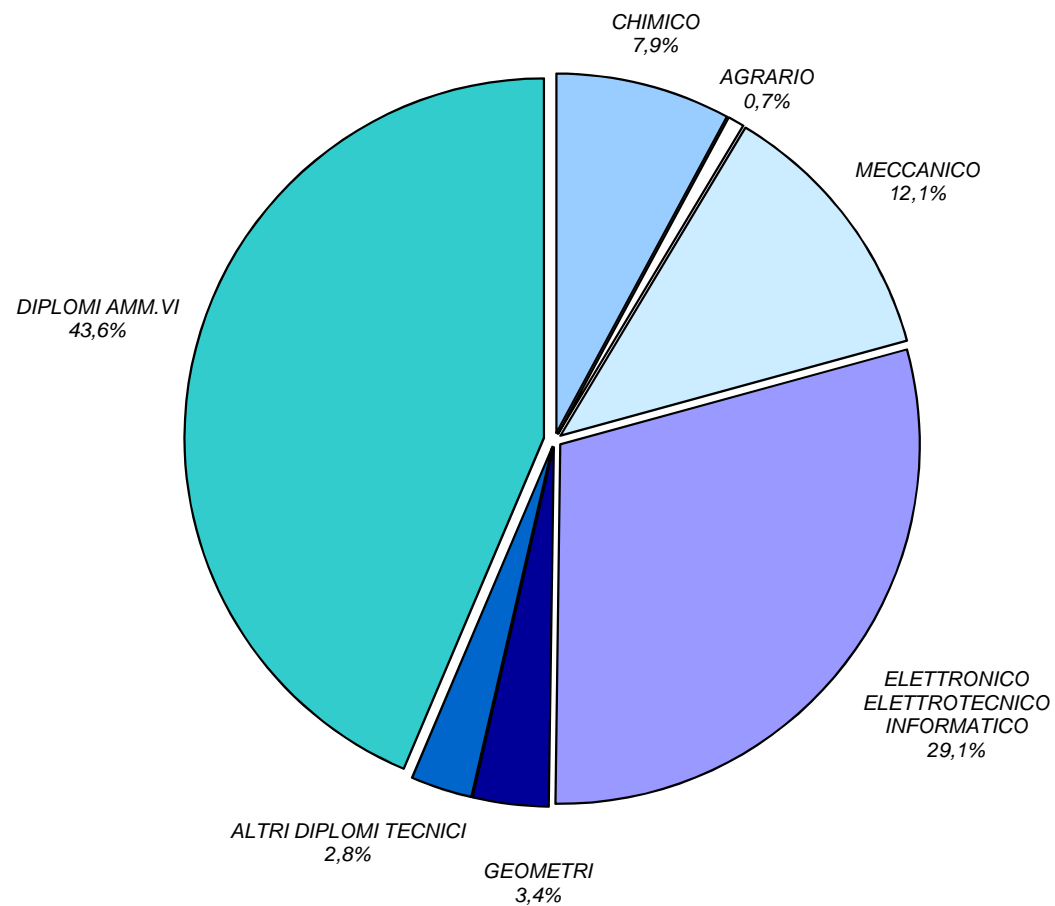

DISTRIBUZIONE DEL PERSONALE DIPLOMATO PER GRUPPI DI DIPLOMI E PER GENERE al 30.9.2015

LEGENDA	GRUPPI DI DIPLOMI (indirizzo)	N° DIP.		TOTALE
		U	D	
	CHIMICO	50	24	74
	AGRARIO	6	1	7
	MECCANICO	114	0	114
	ELETTRONICO ELETTROTECNICO INFORMATICO	271	6	277
	GEOMETRI	31	1	32
	ALTRI DIPLOMI TECNICI	15	11	26
	DIPLOMI AMM.VI	102	308	410
	TOTALE	589	351	940

Totale dipendenti diplomati: 940