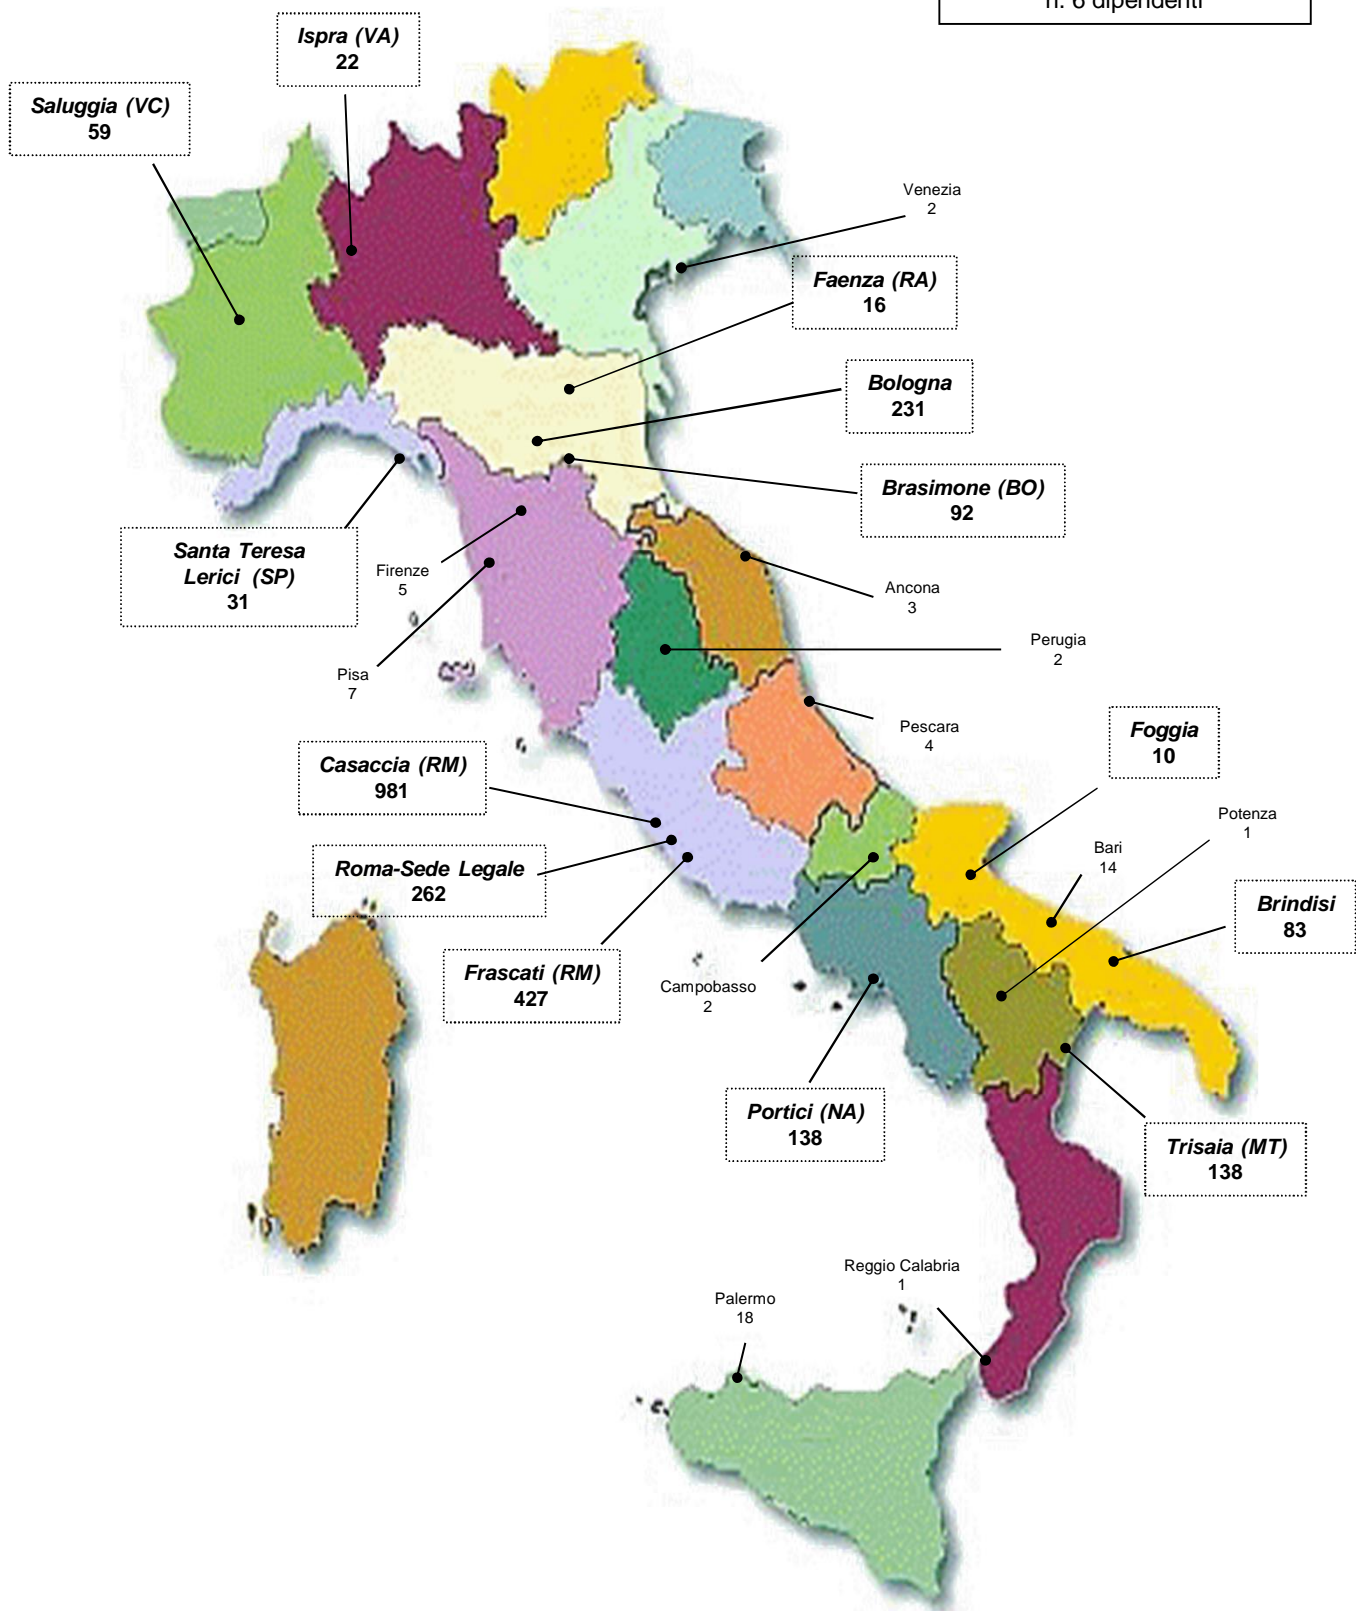

ALLOCAZIONE GEOGRAFICA DEL PERSONALE ENEA AL 30.9.2015

SEDE ENEA DI BRUXELLES:
n. 6 dipendenti

TOTALE DIPENDENTI: n. 2.555