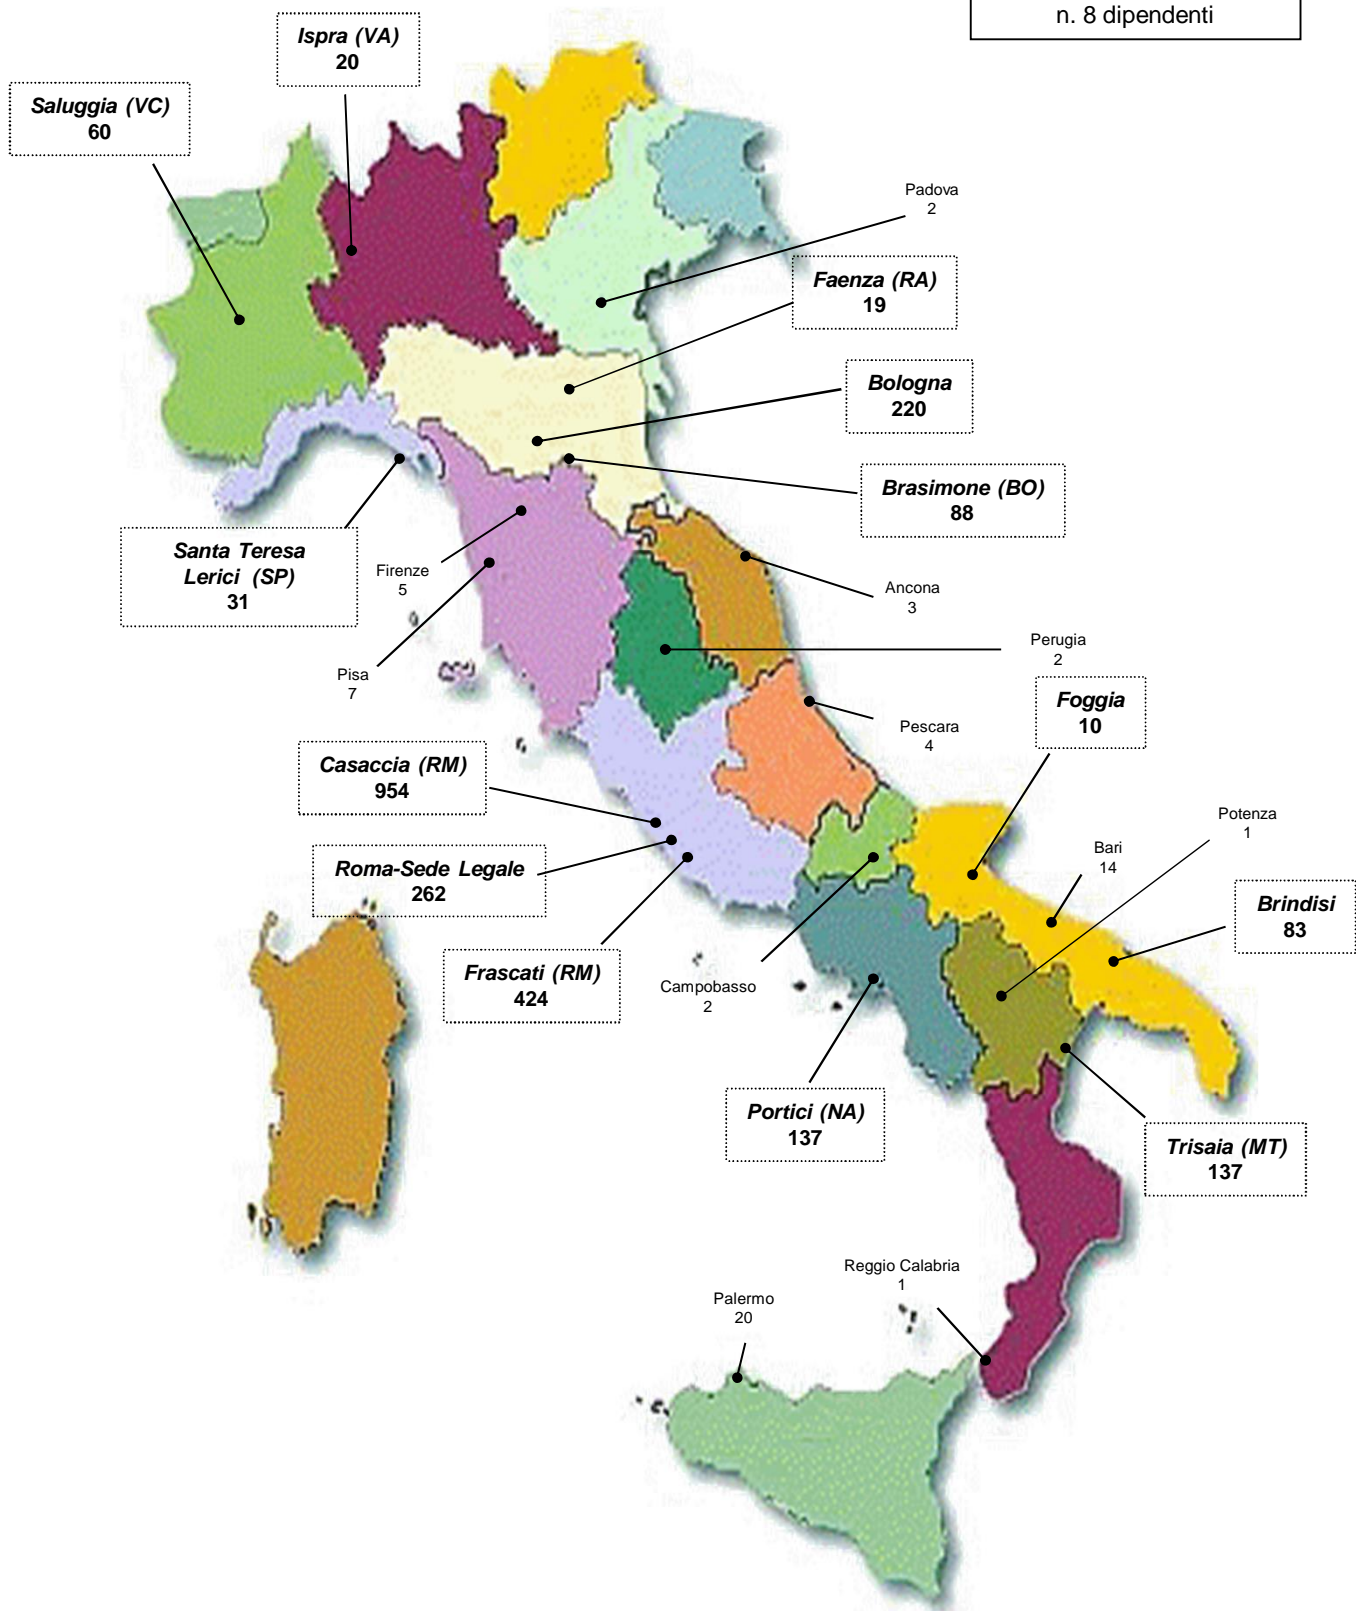

ALLOCAZIONE GEOGRAFICA DEL PERSONALE ENEA AL 30.6.2016

SEDI ENEA ALL'ESTERO
 Bruxelles:
 n. 8 dipendenti

TOTALE DIPENDENTI: n. 2.514