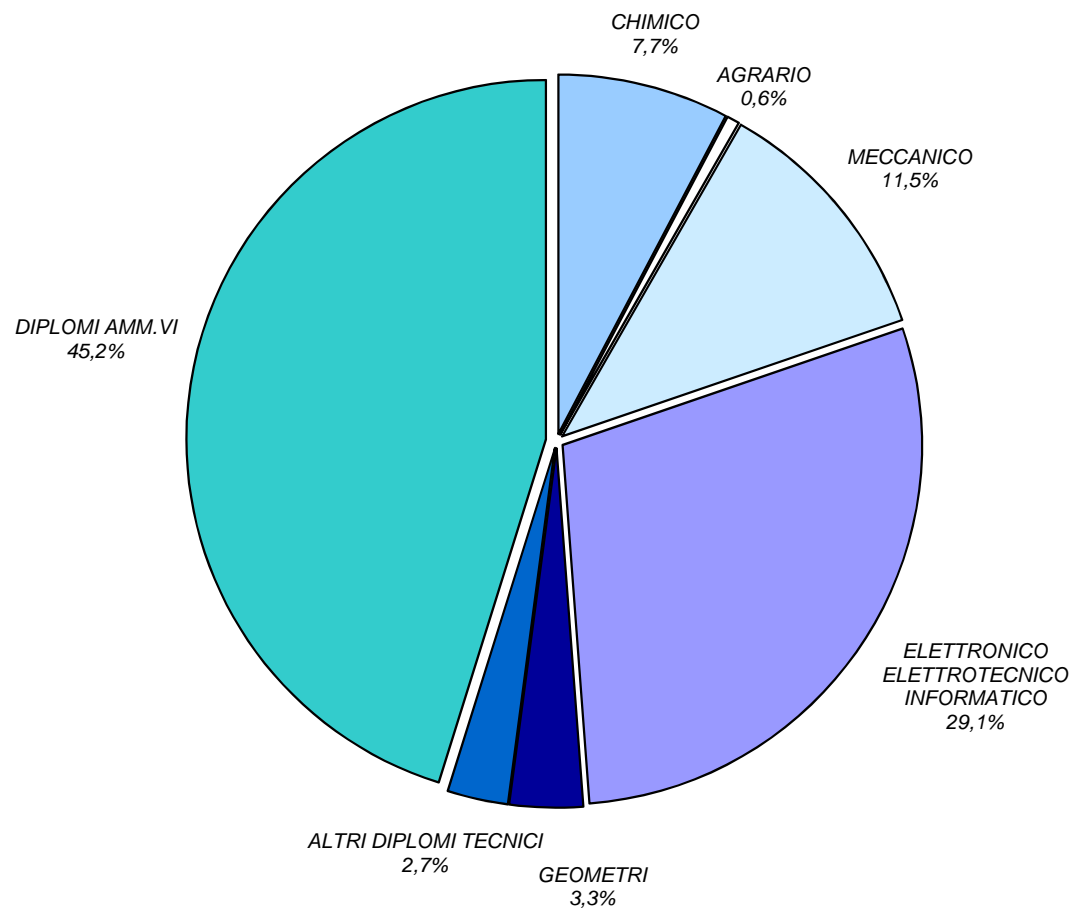

DISTRIBUZIONE PER GRUPPI DI DIPLOMI E PER GENERE DEL PERSONALE DIPLOMATO IN SERVIZIO A TEMPO INDETERMINATO AL 30.6.2017

LEGENDA	GRUPPI DI DIPLOMI (indirizzo)	N° DIP.		TOTALE
		U	D	
	CHIMICO	44	24	68
	AGRARIO	4	1	5
	MECCANICO	101	0	101
	ELETTRONICO ELETTROTECNICO INFORMATICO	250	6	256
	GEOMETRI	28	1	29
	ALTRI DIPLOMI TECNICI	13	11	24
	DIPLOMI AMM.VI	99	299	398
	TOTALE	539	342	881

Totale dipendenti diplomati: 881