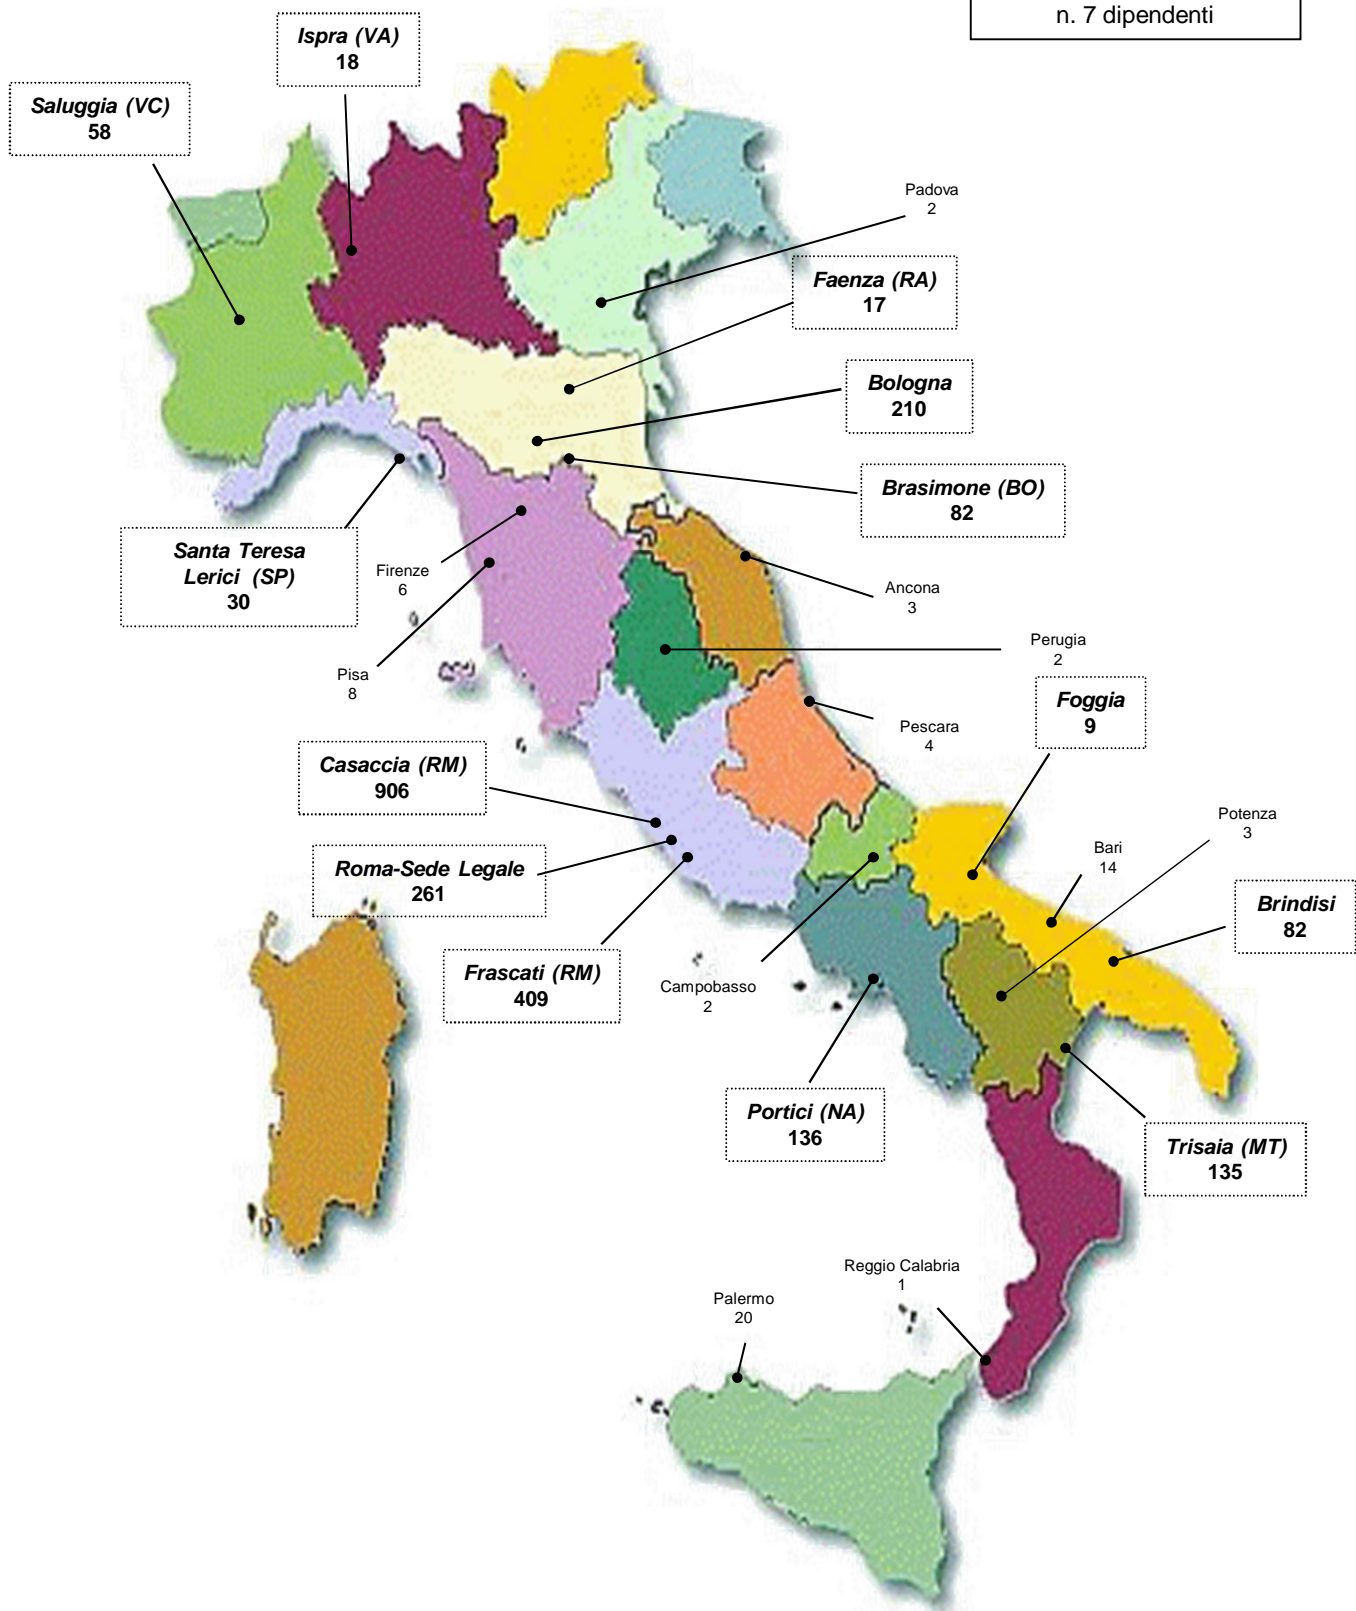

ALLOCAZIONE GEOGRAFICA DEL PERSONALE ENEA IN SEVIZIO A TEMPO INDETERMINATO AL 30.6.2017

SEDI ENEA ALL'ESTERO
 Bruxelles:
 n. 7 dipendenti

TOTALE DIPENDENTI: n. 2.425