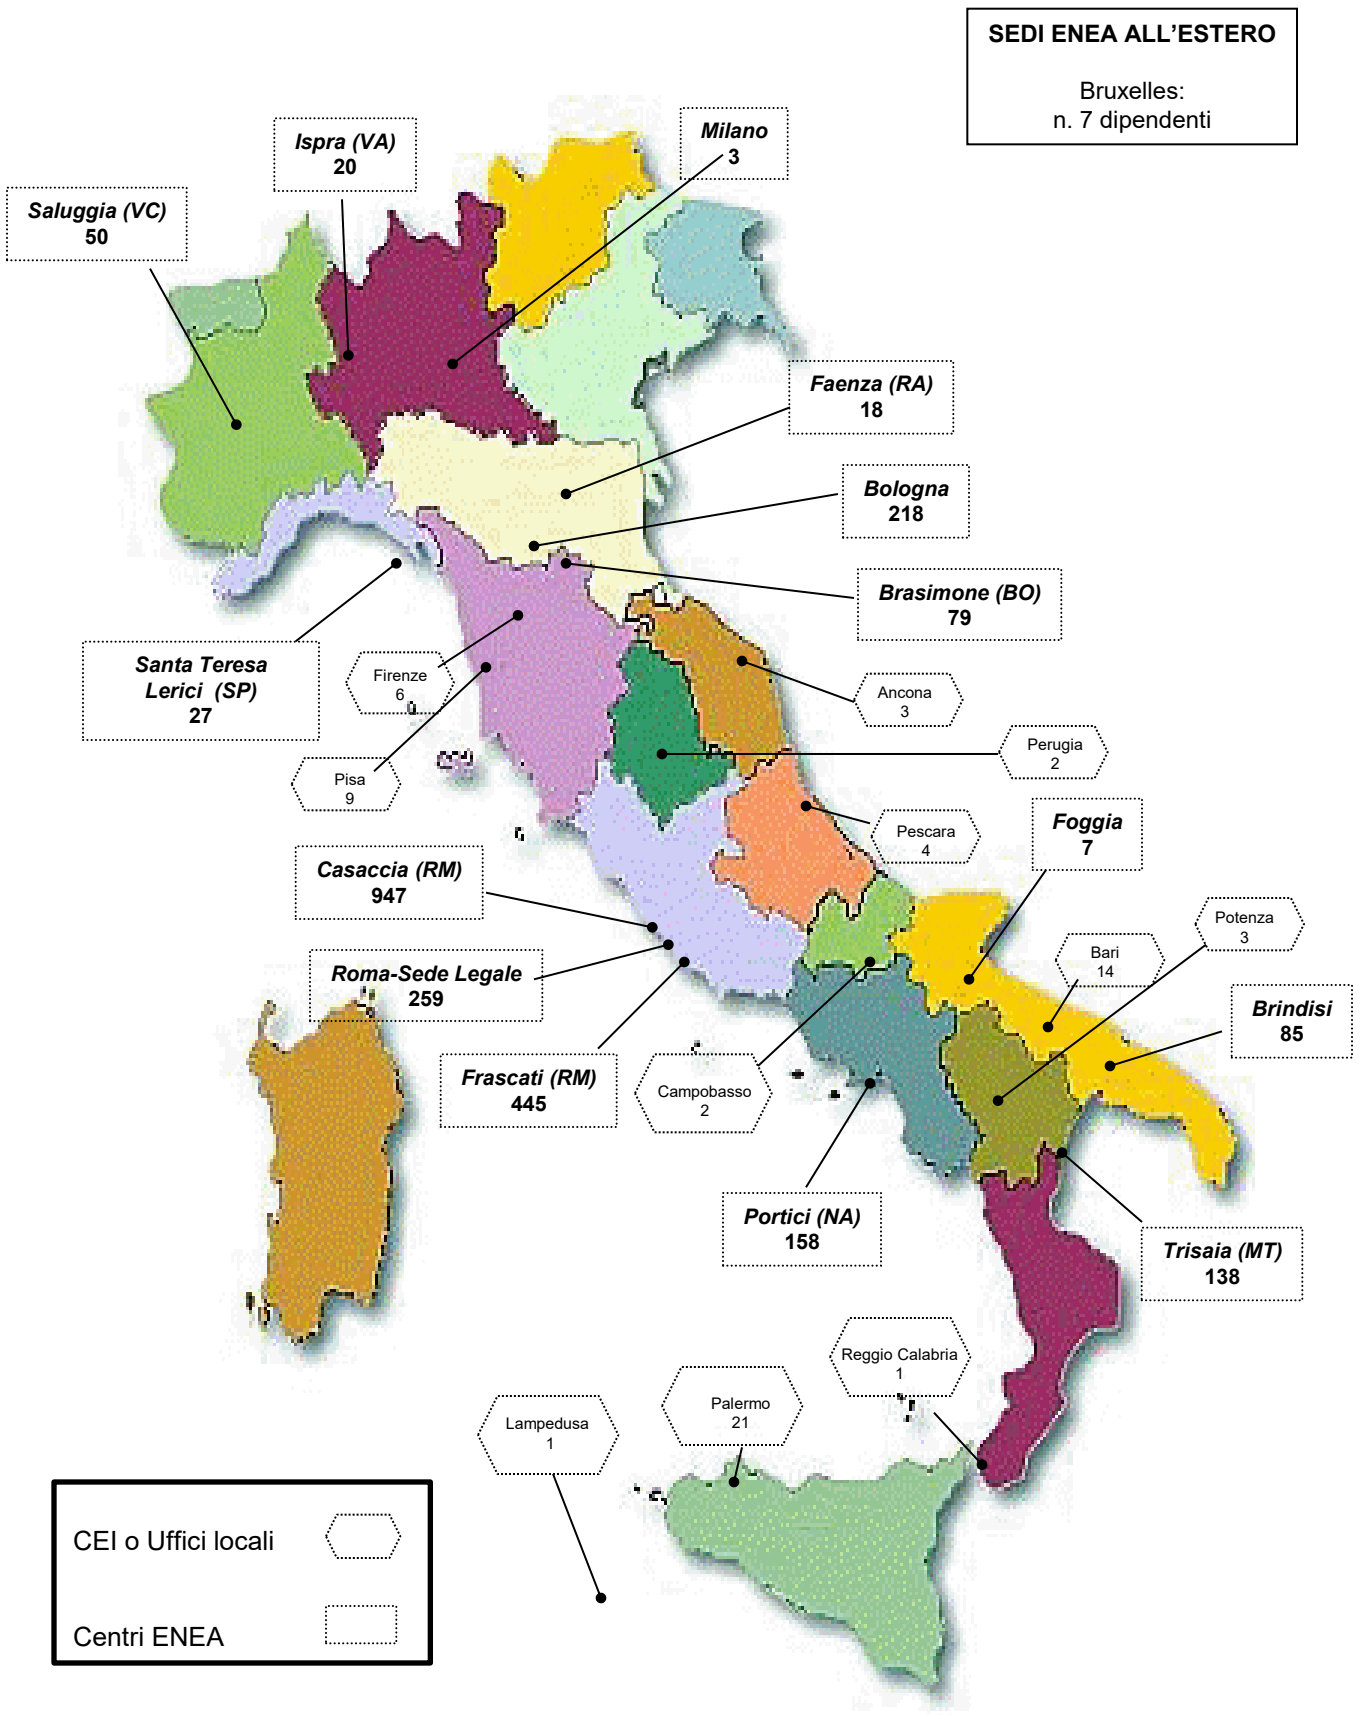

Fig. 2.1 - ALLOCAZIONE GEOGRAFICA DEL PERSONALE ENEA AL 30.06.2019

TOTALE DIPENDENTI: n. 2526