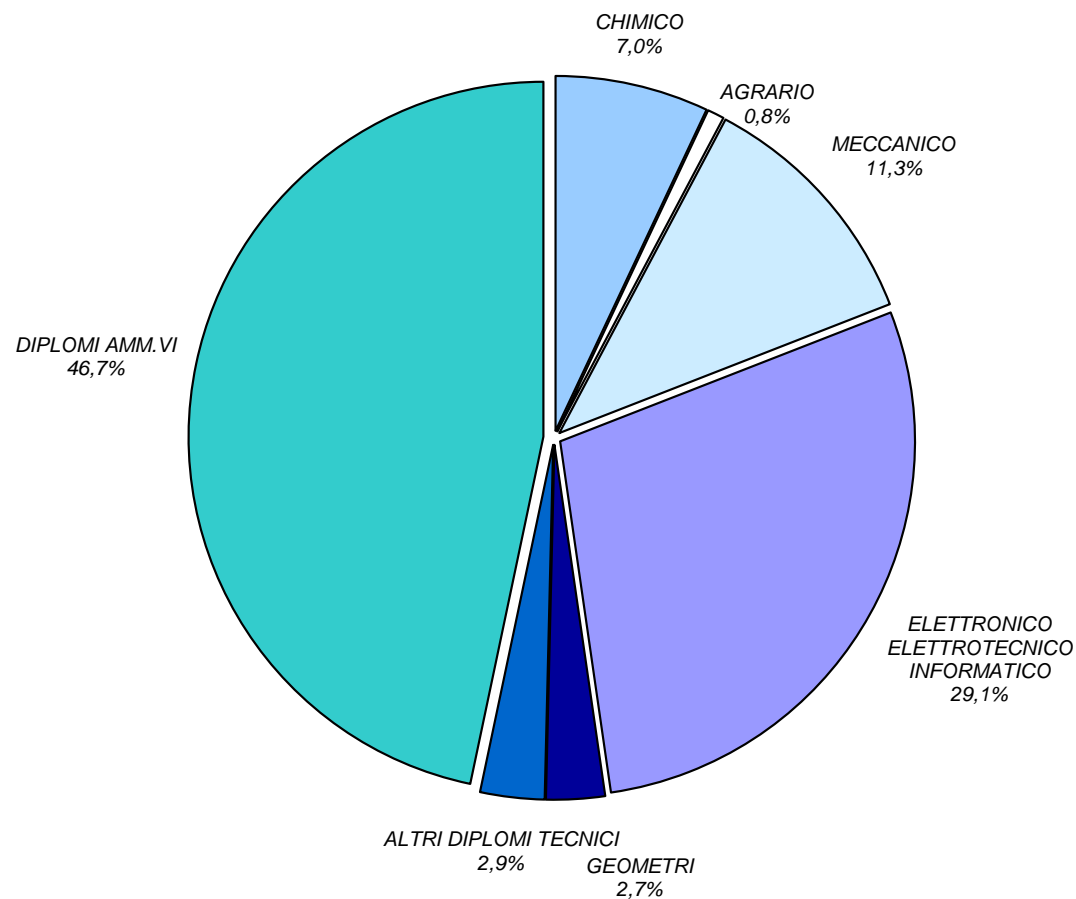

DISTRIBUZIONE PER GRUPPI DI DIPLOMI E PER GENERE DEL PERSONALE DIPLOMATO IN SERVIZIO A TEMPO INDETERMINATO AL 30.6.2021

LEGENDA	GRUPPI DI DIPLOMI (indirizzo)	N° DIP.		TOTALE
		U	D	
	CHIMICO	31	24	55
	AGRARIO	4	2	6
	MECCANICO	89	0	89
	ELETTRONICO ELETTROTECNICO INFORMATICO	217	8	225
	GEOMETRI	20	1	21
	ALTRI DIPLOMI TECNICI	13	10	23
	DIPLOMI AMM.VI	90	277	367
	TOTALE	464	322	786

Totale dipendenti diplomati: 786