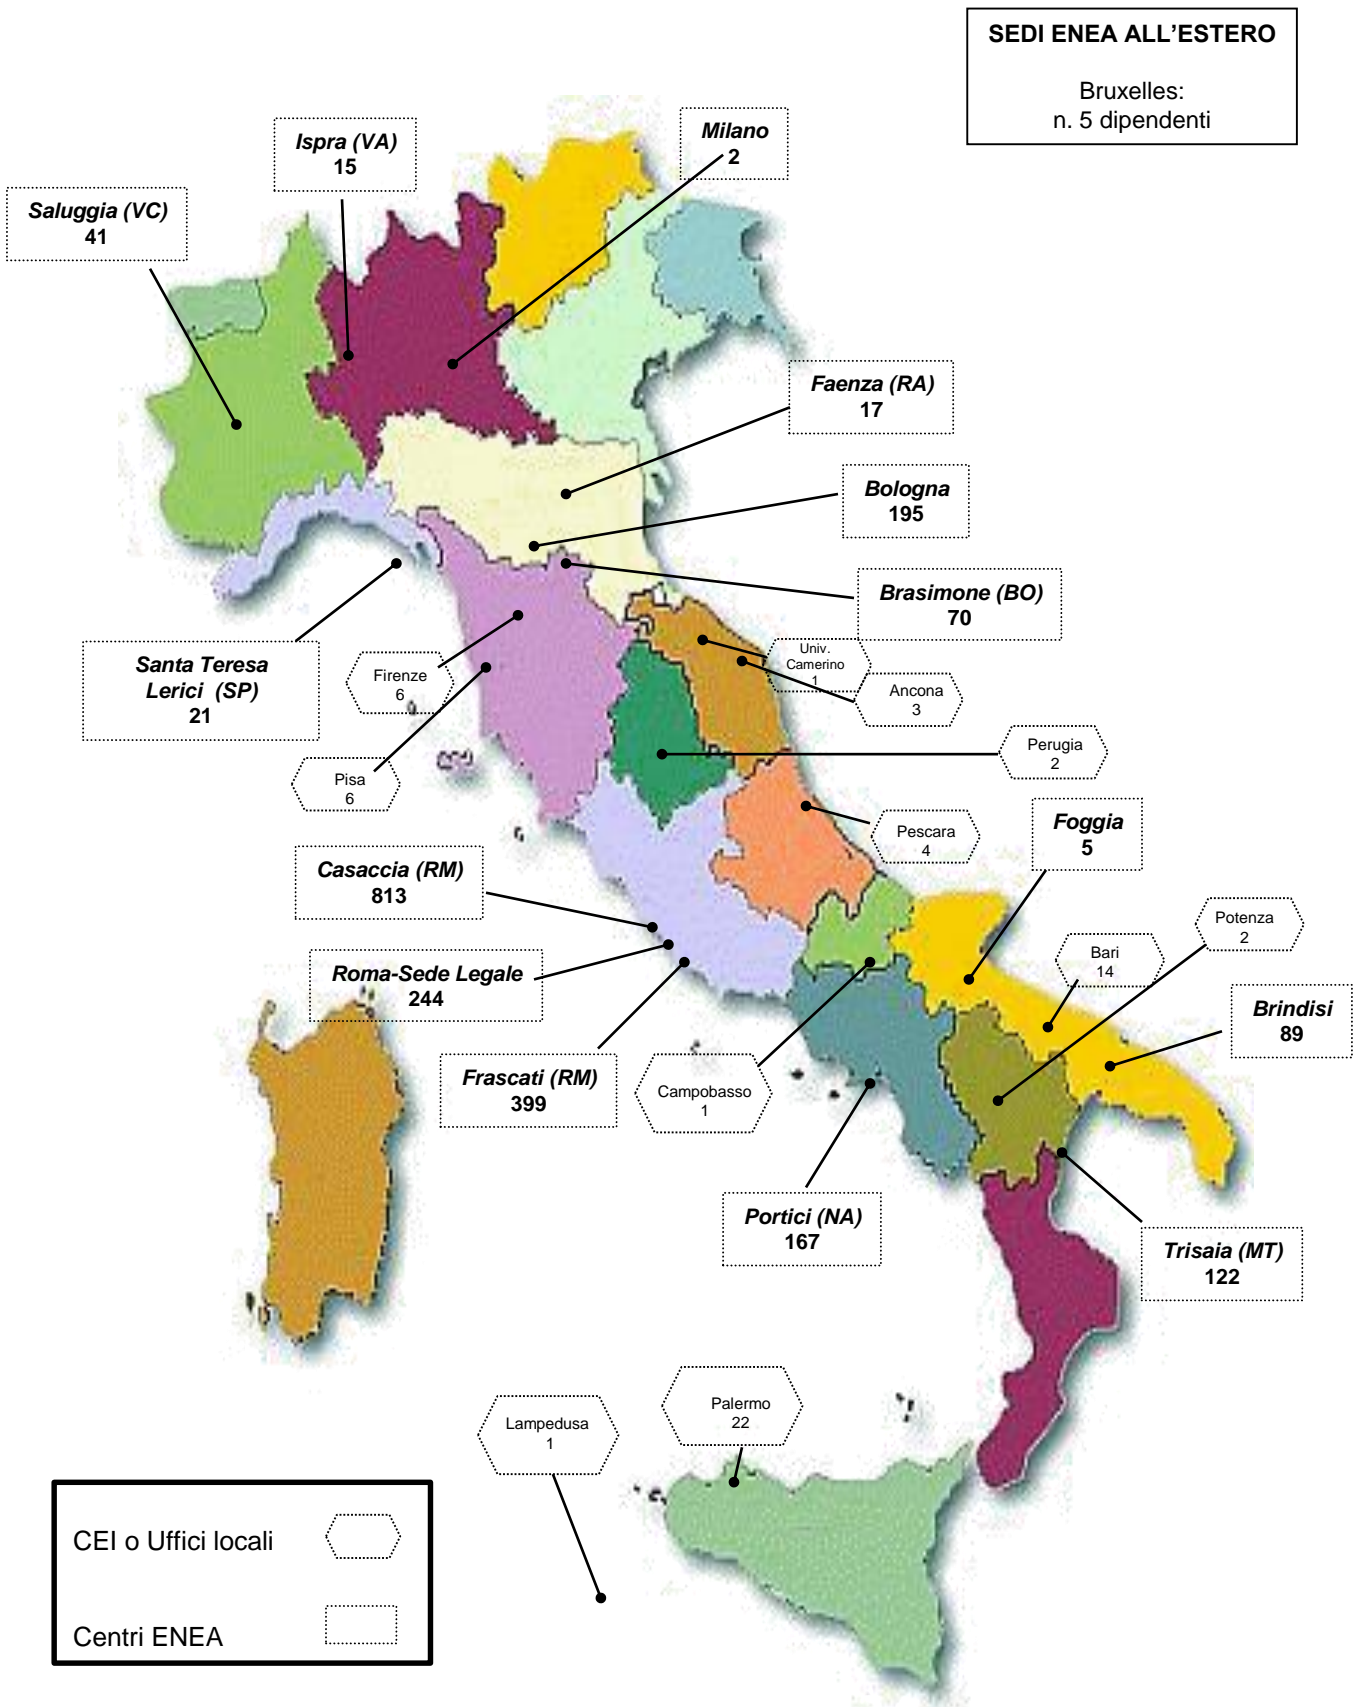

Fig. 2.1 - ALLOCAZIONE GEOGRAFICA DEL PERSONALE ENEA AL 30.06.2022

TOTALE DIPENDENTI: n. 2247