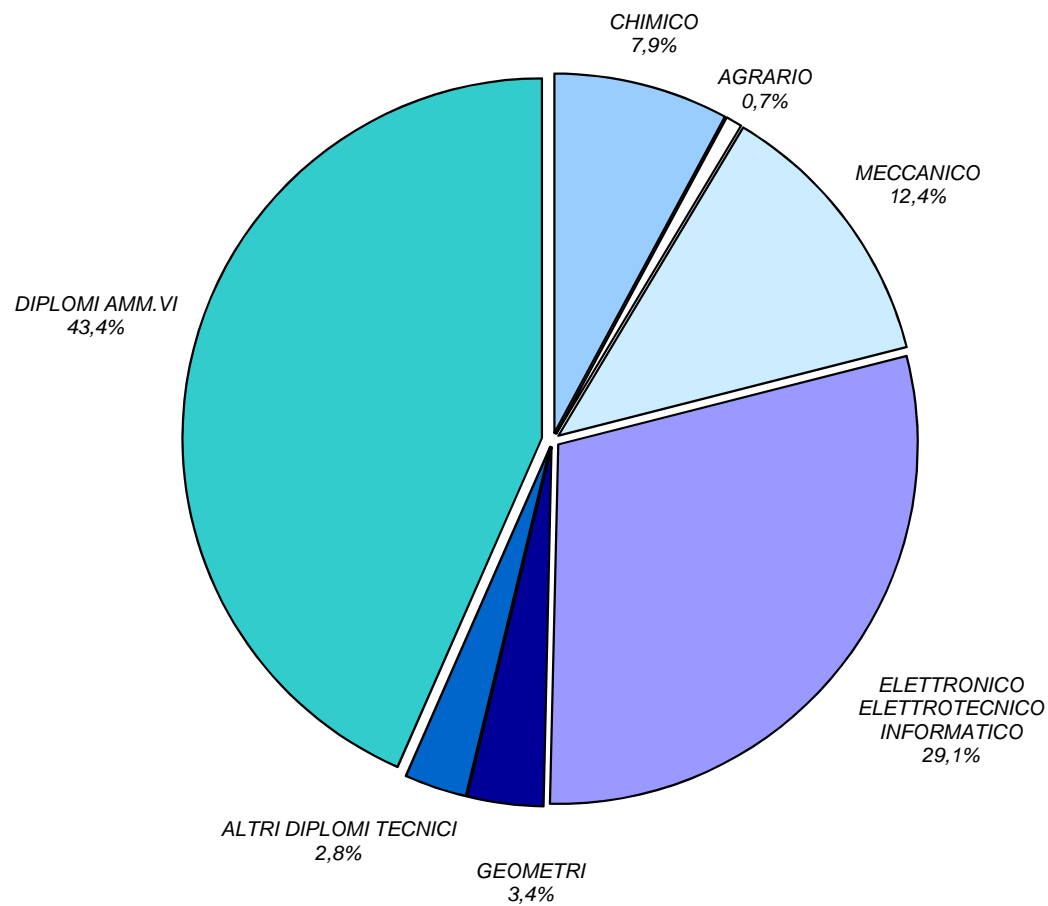

**DISTRIBUZIONE DEL PERSONALE DIPLOMATO PER GRUPPI DI DIPLOMI E PER GENERE al 30.6.2014**

LEGENDA	GRUPPI DI DIPLOMI (indirizzo)	N° DIP.		TOTALE
		U	D	
	CHIMICO	52	24	76
	AGRARIO	6	1	7
	MECCANICO	120	0	120
	ELETTRONICO ELETTROTECNICO INFORMATICO	277	6	283
	GEOMETRI	32	1	33
	ALTRI DIPLOMI TECNICI	16	11	27
	DIPLOMI AMM.VI	102	317	419
	<b>TOTALE</b>	<b>605</b>	<b>360</b>	<b>965</b>

**Totale dipendenti diplomati: 965**