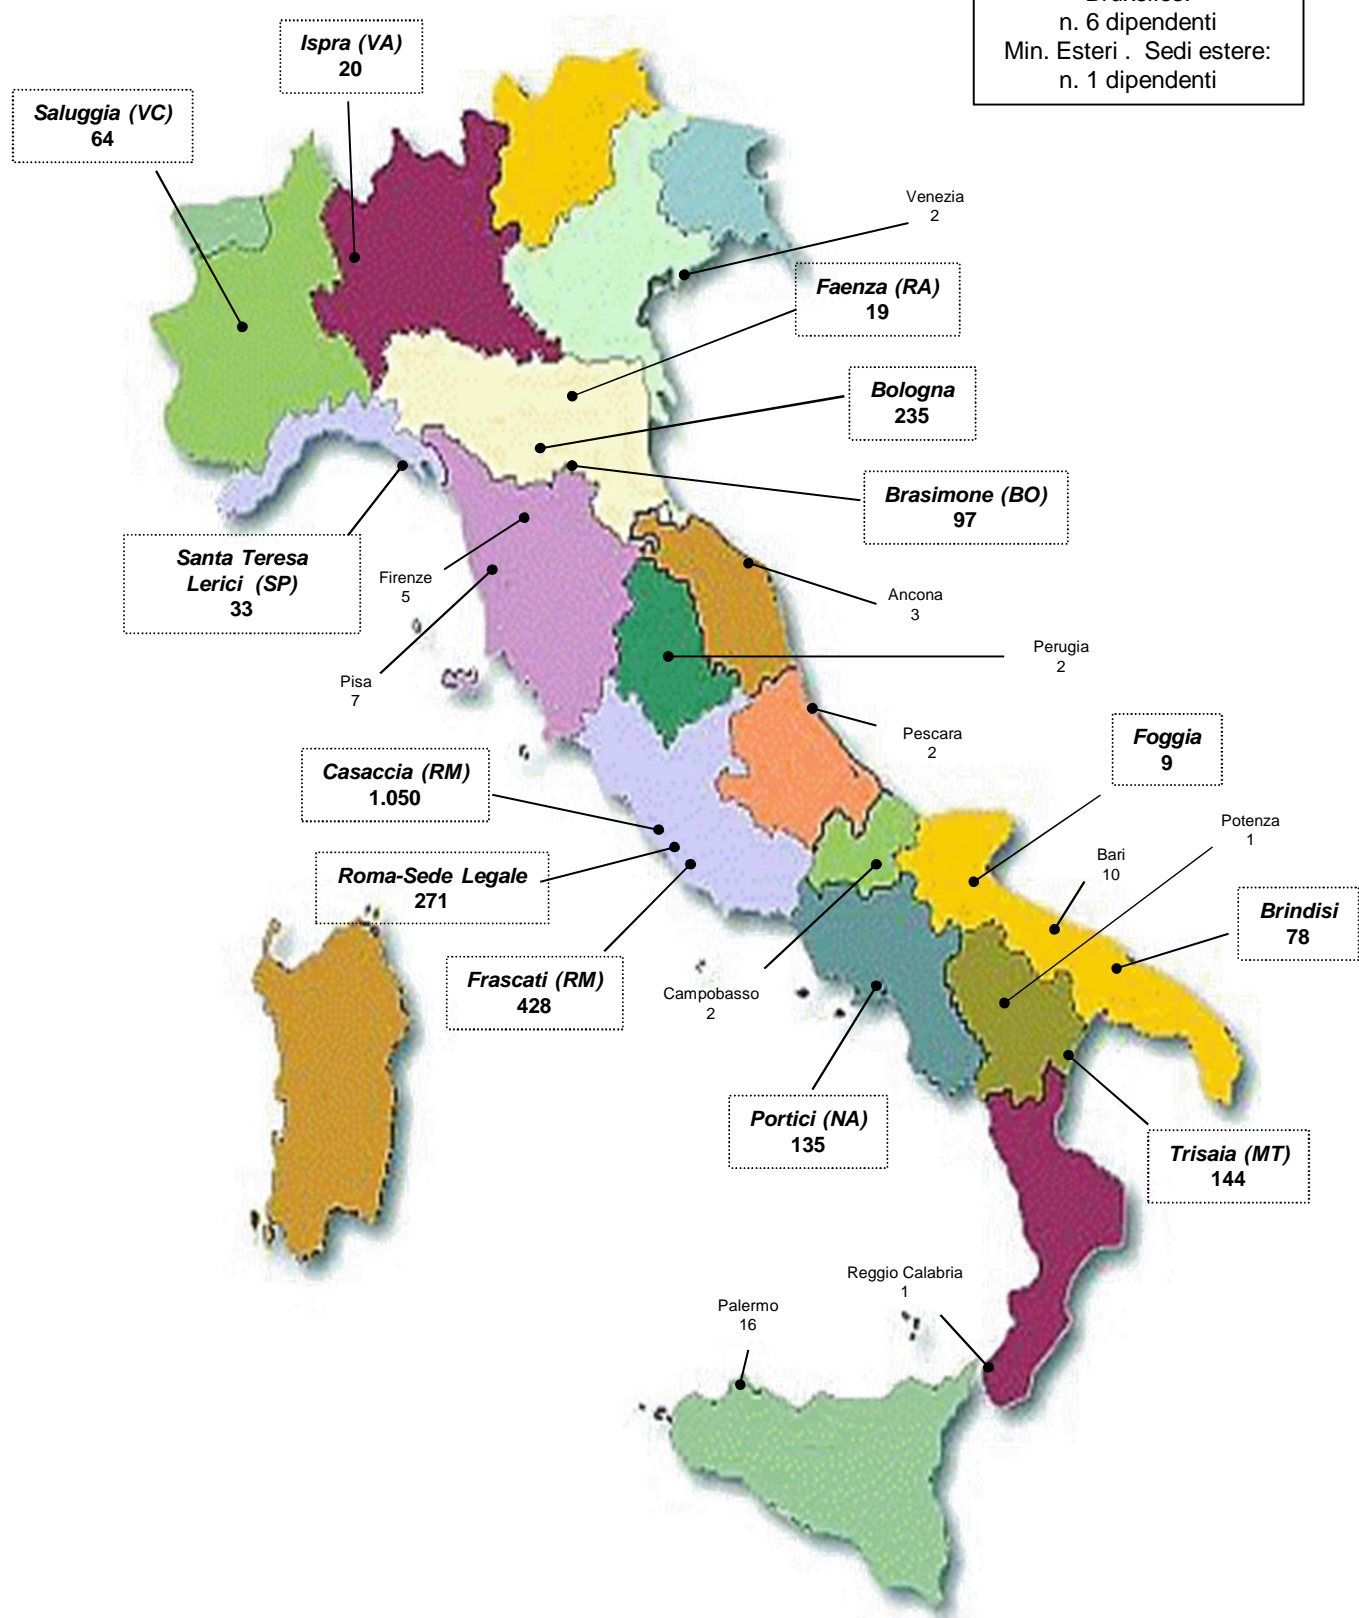

ALLOCAZIONE GEOGRAFICA DEL PERSONALE ENEA AL 30.6.2014

SEDI ENEA ALL'ESTERO

Bruxelles:
n. 6 dipendenti
Min. Esteri . Sedi estere:
n. 1 dipendenti

TOTALE DIPENDENTI: n. 2.641