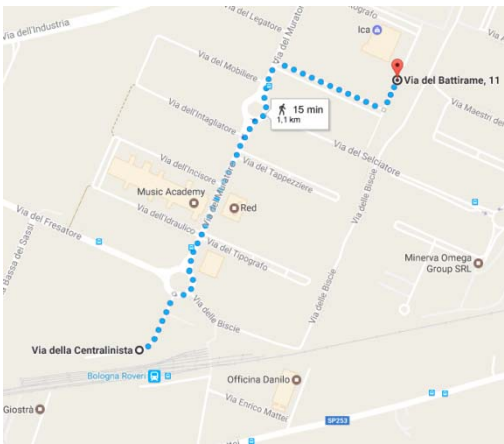

DOVE:
Bologna
SPAZIO BATTIRAME
via Battirame, 11

QUANDO:
26 giugno 2017
dalle 10:00 alle 19:00

PERCHE':
La giornata fa parte del EERA JP SMART CITIES: HALF-ANNUAL WORKSHOP

Per raggiungere Via Battirame 11 ci sono due alternative

- A. Dalla stazione Centrale di Bologna prendere la linea ferroviaria Bologna-Portomaggiore, tempo di percorrenza medio 15 minuti + 10 minuti (900metri) tratto a piedi.
Tempo complessivo 25 minuti

Bologna → Portomaggiore Feriali

- B. Dalla stazione centrale in TAXI. Tempo medio di percorrenza 20 minuti. Costo orientativo 12 euro

Per tutti coloro che si tratterranno all'HAPPY HOUR sarà garantito il trasferimento da via Battirame al centro città