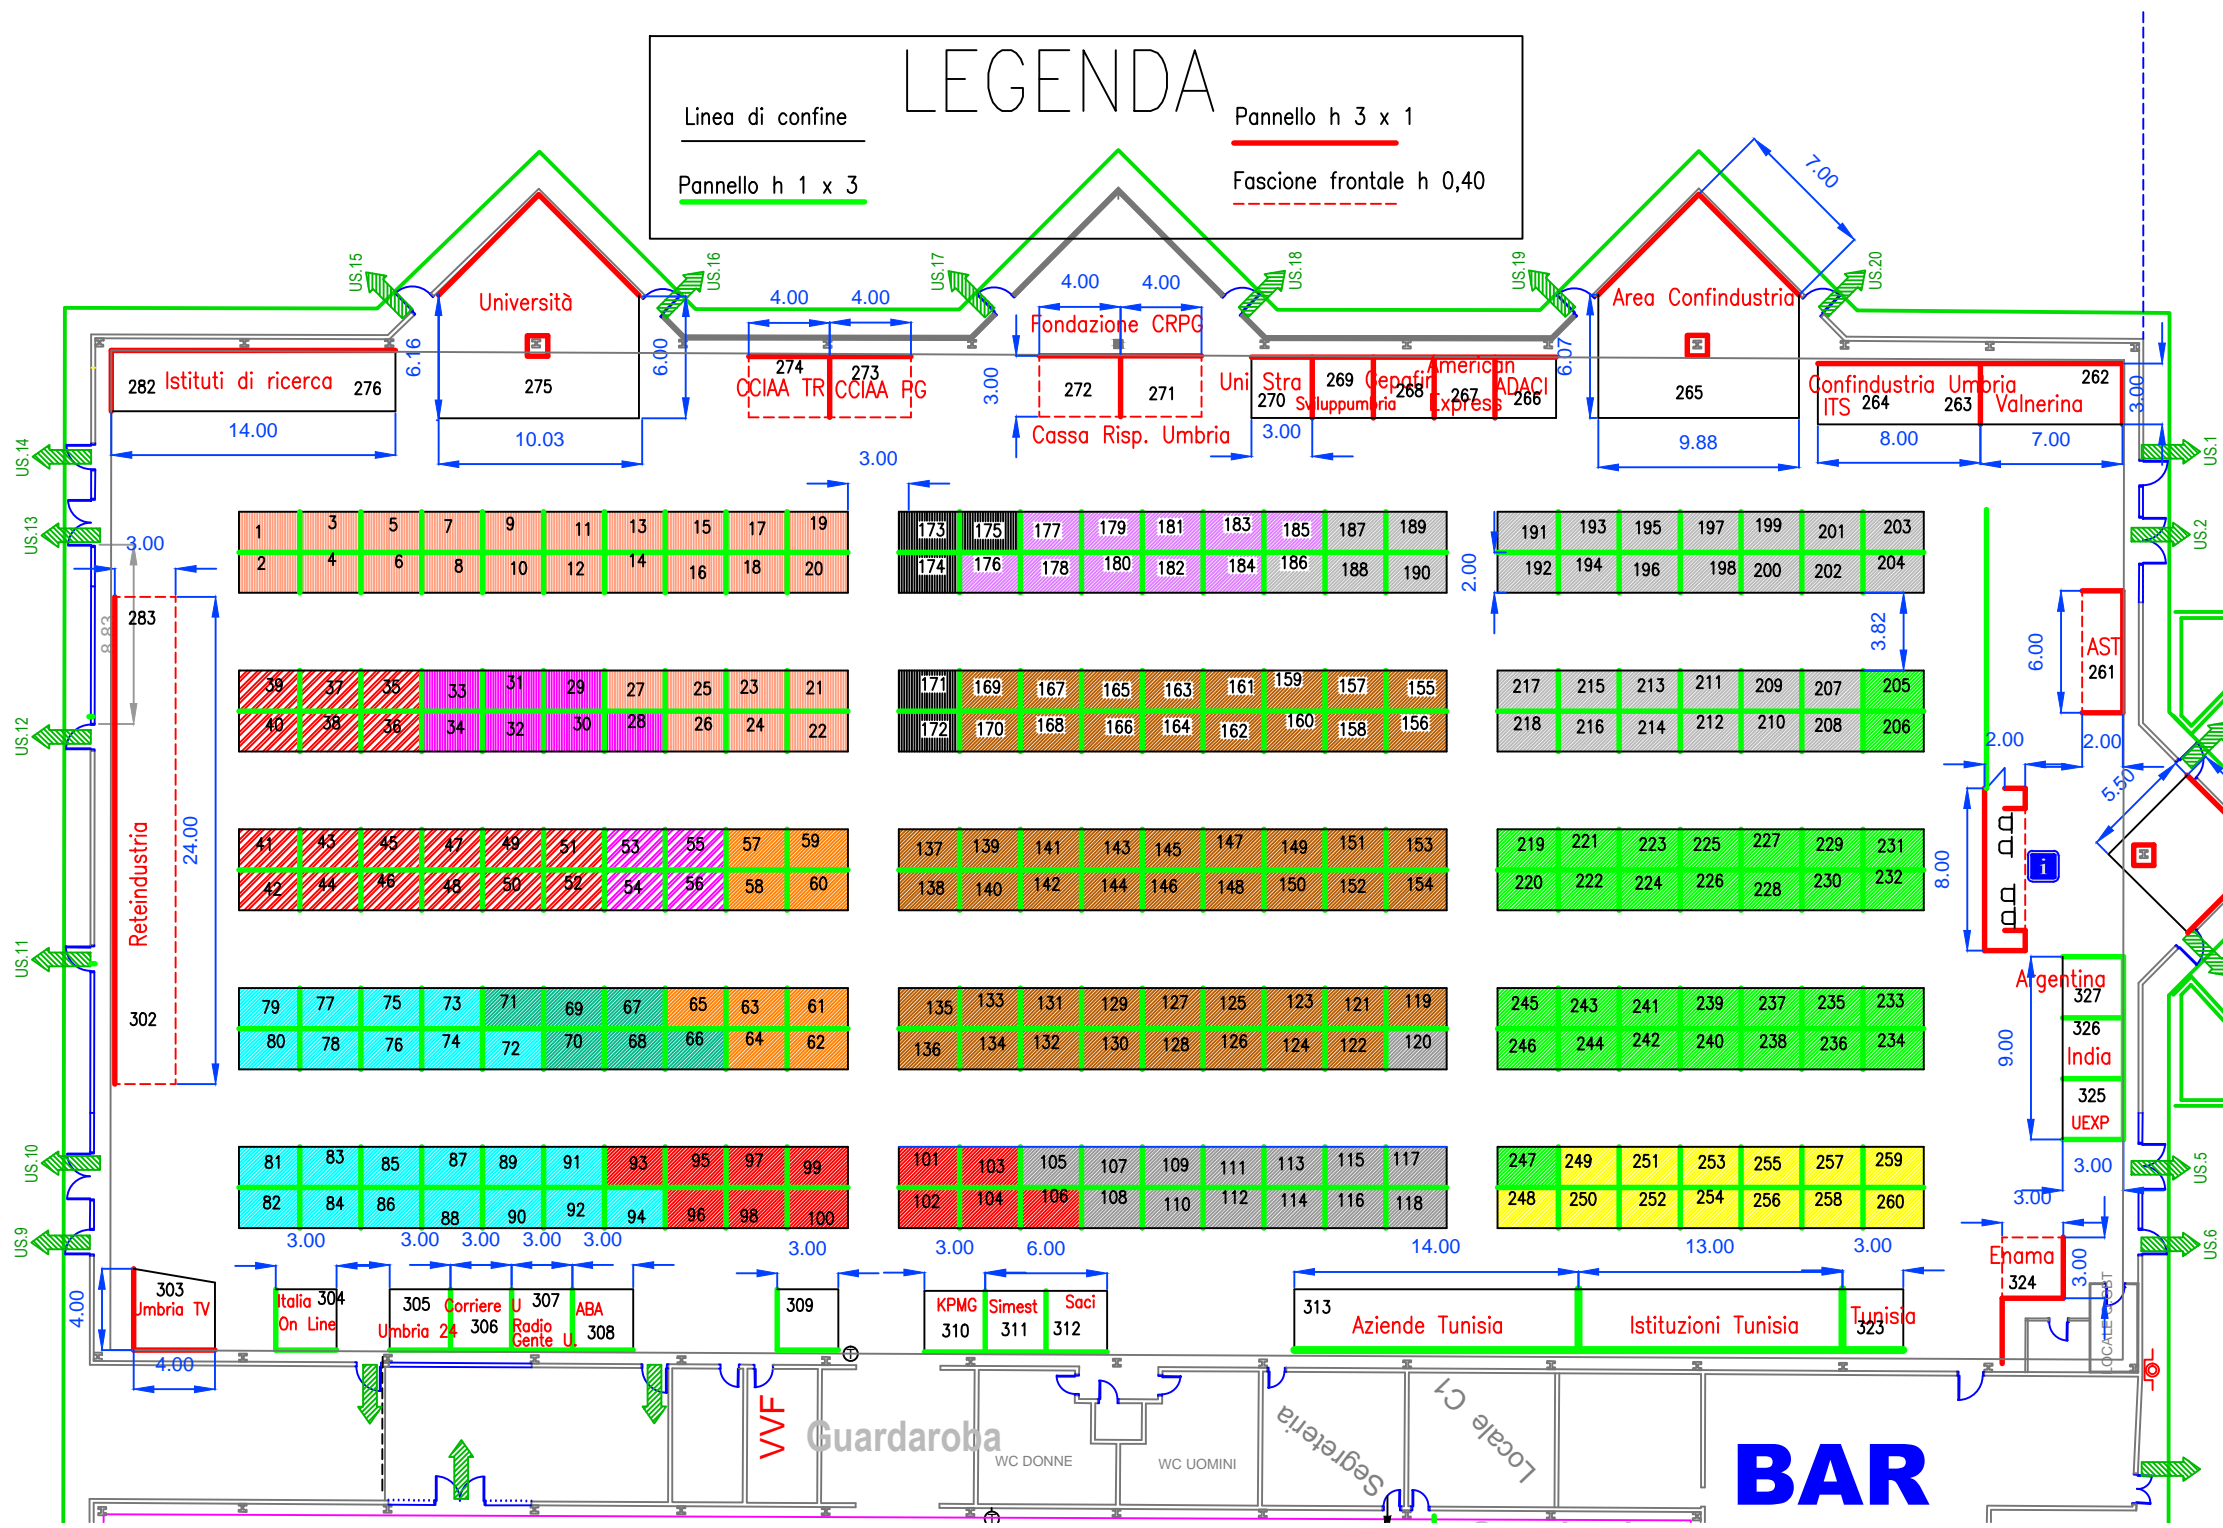

LEGENDA

Linea di confine

Pannello h 1 x 3

Pannello h 3 x 1

Fascione frontale h 0,40

- Agroalimentare
- Alimenti per animali
- Arredo Design
- Autotrasporto
- Chimica e Plastica
- Commercio veicoli
- Edilizia e restauro
- Energia e Ambiente
- Grafica e cartotecnica
- Meccanica
- Moda e design
- Sanità e servizi alla salute
- Servizi alle imprese
- Servizi innovativi e tecnologici
- Turismo

PADIGLIONE 9

BAR